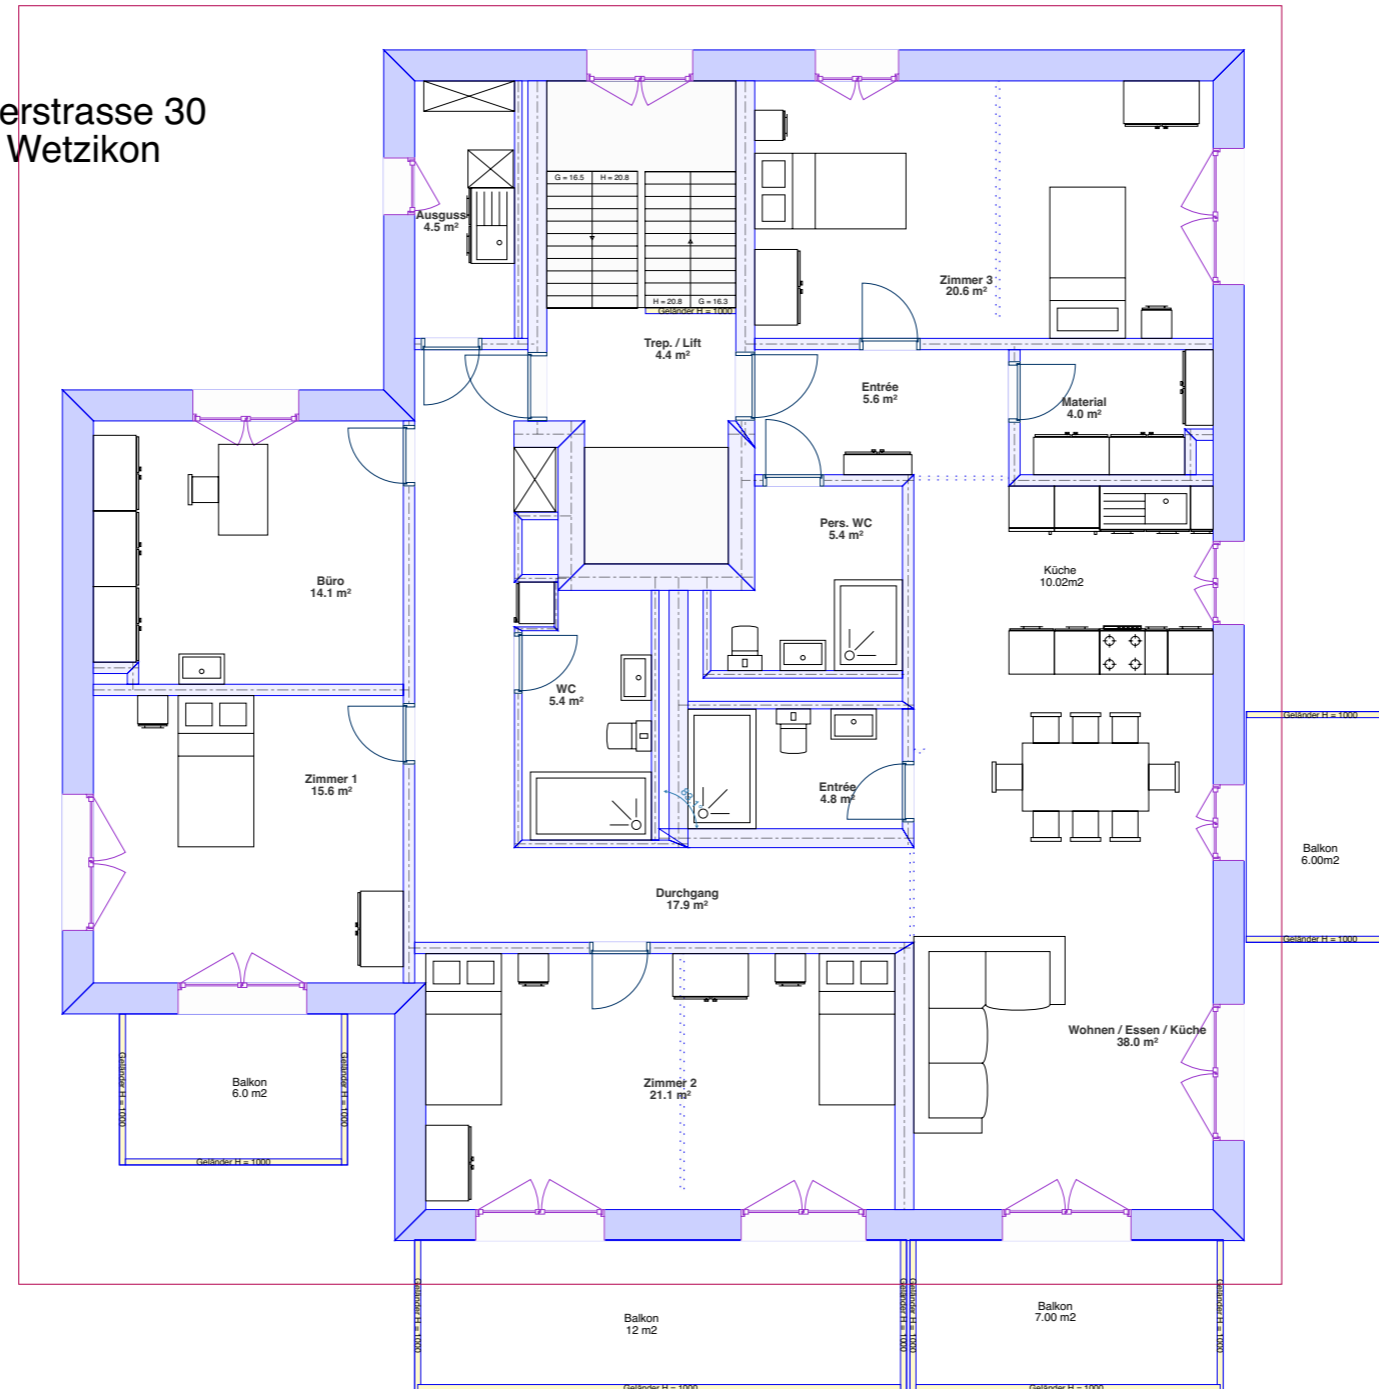

Binzackerstrasse 30
8620 Wetzikon

Maßstab: 1:100